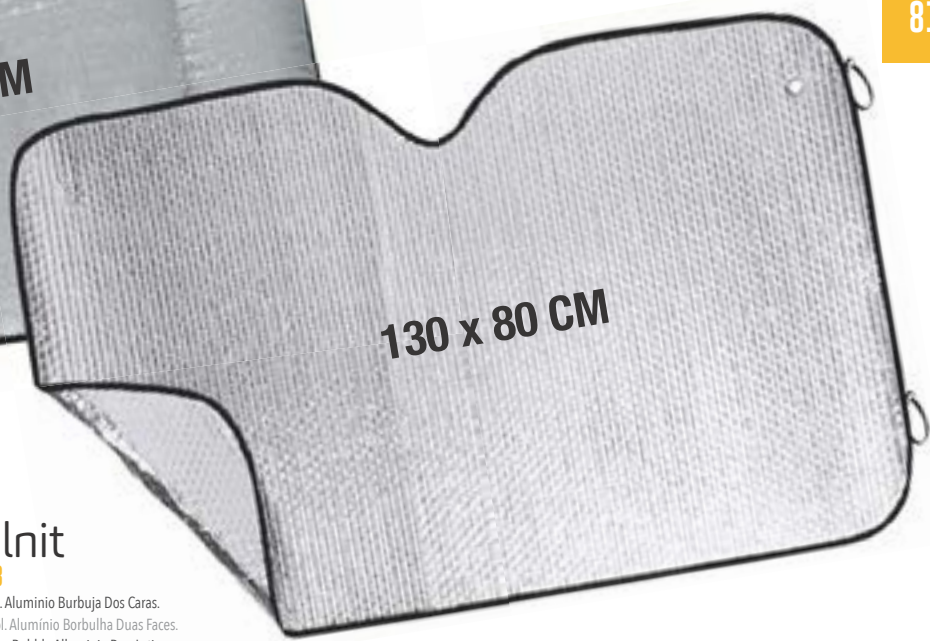

Cavalier

9889

Parasol. Aluminio Burbuja Dos Caras.
Para-Sol. Aluminio Borbulha Duas Faces.
Parasole. Bubble Alluminio Due Lati.
Sunshade. Two Bubble Aluminium Sides.

130 x 60 cm

Print Code: G(1)

100

130 x 70 CM