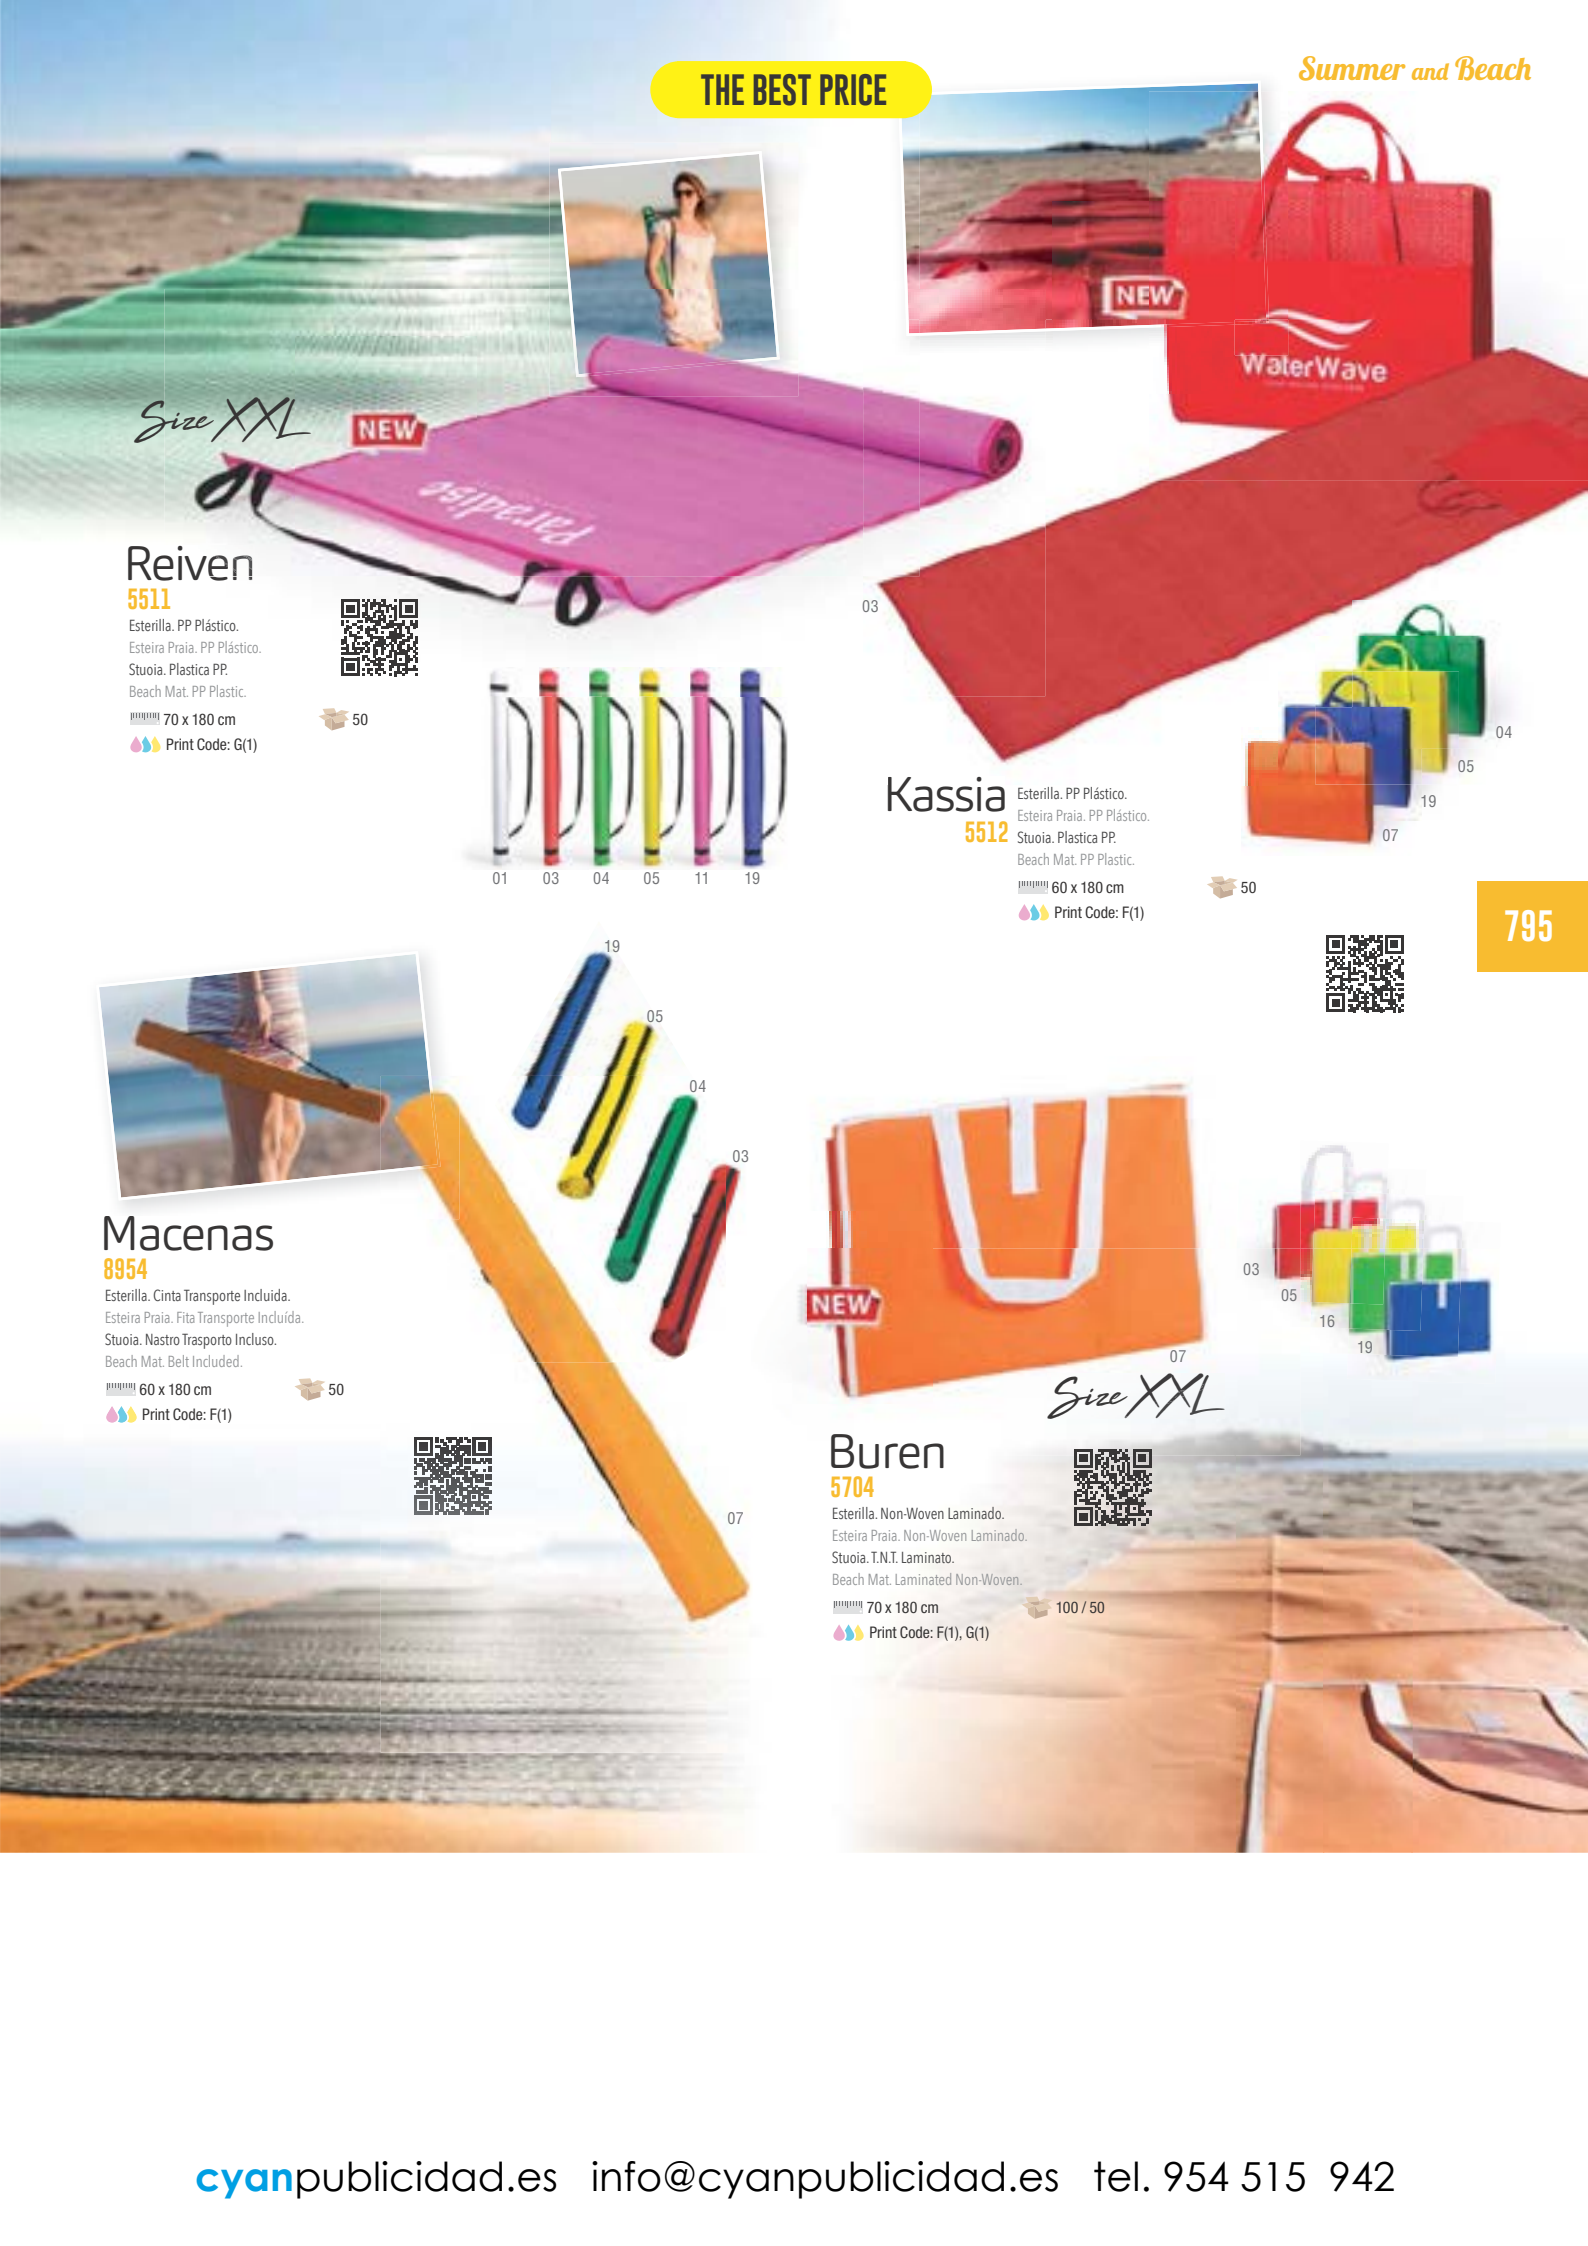

105 x 145 cm 100 / 50
 Print Code: F(1), H(1)

THE BEST PRICE

Size XXL

NEW

Reiven

5511

Esterilla. PP Plástico.
Esteira Praia. PP Plástico.
Stuoia. Plastica PP.
Beach Mat. PP Plastic.

70 x 180 cm